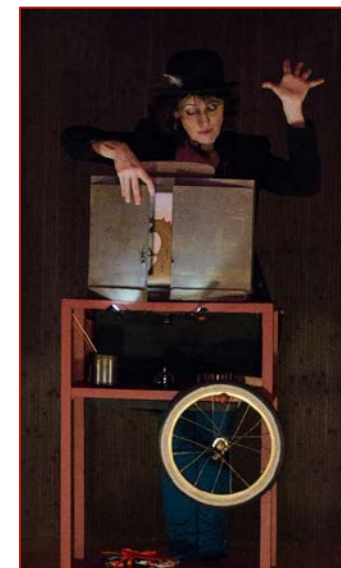

Voici un personnage forain inspiré de Mr Kamishibai, qui va de ville en village avec son vélo et son théâtre d'images. Magie du Théâtre et poésie de l'image peinte, invitation au voyage et à la rêverie, plusieurs thèmes et univers sont ainsi proposés. Par un jeu de constructions variées, le spectacle s'adresse à un large public.

LES KAMISHIBAI

« L'ARBRE AUX SURPRISES »

Prix du conte Philemon
de Nathalie Straseele, images de Pauline Roland.

Le petit arbre qui pousse dans le jardin d'Eugène, accompagne son enfance. Eugène et l'arbre grandissent. Le temps poursuit son oeuvre, réservant de belles surprises.

« COULEUR DE JUNGLE »

Les animaux veulent changer d'habits et de couleur, mais comment se faire reconnaître parmi les siens?

« LE DRAGON SUSPENDU »

Au dessus d'une montagne un phénomène étrange permet aux enfants explorateurs de découvrir l'imagination fertile des gens de leur village .

Et les petits contes ZEN !

Ou autres histoires de saisons ...

Nouveautés Les aventures d'Akiko de Guillopé ; Petits contes de Grande sagesse

Le Théâtre d'images permet de proposer des spectacles légers, adaptables aux lieux. La jauge limitée crée une intimité avec le public, petit ou grand.

Cie Bulle d'Artis, coproduction Théâtre de la Terre
Licence d'entrepreneur de spectacles 2-1059478/3-1059479
Graphisme et illustration . © Lorelei Lebuhotel
Photographies . Â© Timothée Lebuhotel

CONDITIONS TECHNIQUES GÉNÉRALES DES SPECTACLES

Spectacle à partir de 450€, forfait scolaire pour plusieurs séances,
Nous contacter.

Spectacle vendu en autonomie de son et de lumière.
Publics : à partir de 4 ans ; à partir de 6 ans ; et public familial. Durée 45 minutes.

Spectacle pour la toute petite enfance (20-30 minutes)